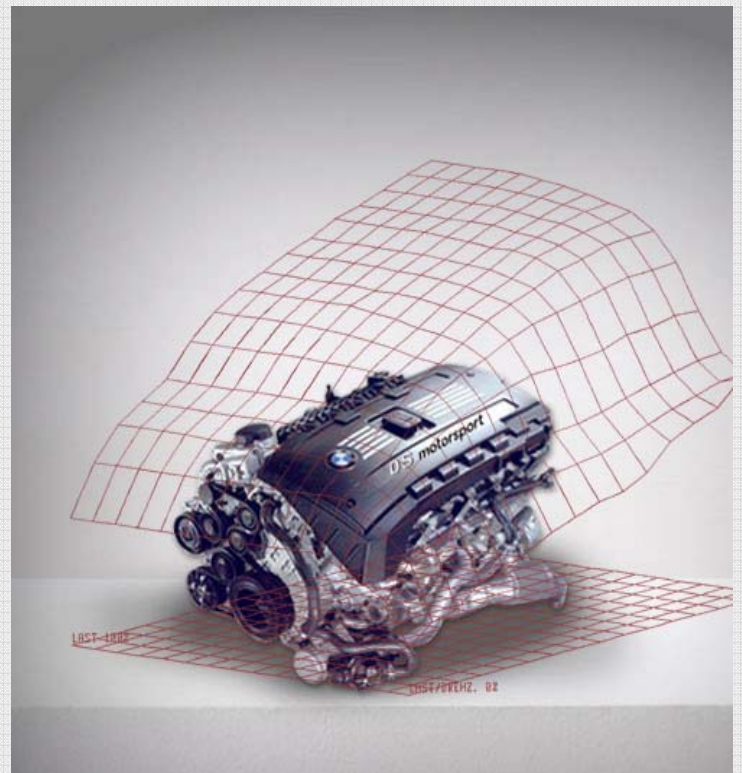

## Faszination Hochleistung

BMW 125i

270 PS

320 Nm, Vmax 260 km/h

Die perfekte Leistungssteigerung für den 125i  
von DS motorsport TÜV-geprüft.

Aus Freude am Fahren,  
für maximalen Fahrspaß in der Superlative!

Wir beraten Sie gerne.  
Rufen Sie uns an oder besuchen Sie uns!

Leistungssteigerung durch neu  
abgestimmtes Kennfeld in der DME  
sowie Ansaugtraktoptimierung,  
Leistungszuwachs ca. 50 PS

Maximaler Durchzug und maximales  
Drehmoment sorgen für eine  
Fahrleistung, die oberhalb des  
serienmäßigen 130i liegt!