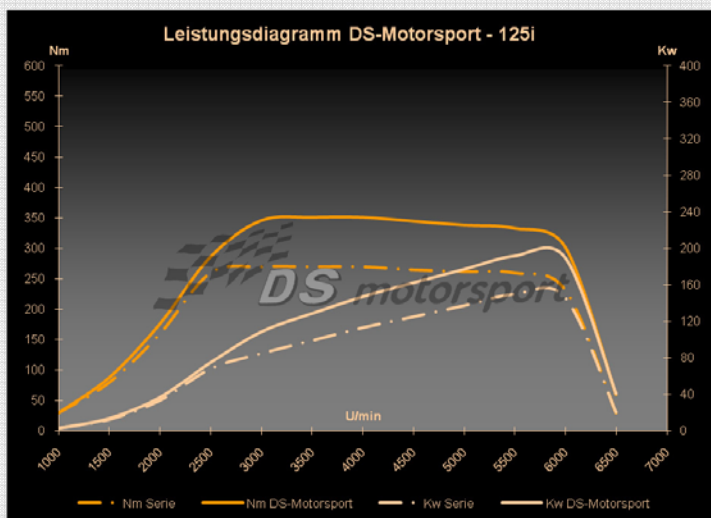

## Faszination Hochleistung

BMW 125i

270 PS

320 Nm, Vmax 260 km/h

Die perfekte Leistungssteigerung für den 125i  
von DS motorsport TÜV-geprüft.

Aus Freude am Fahren,  
für maximalen Fahrspaß in der Superlative!

Wir beraten Sie gerne.  
Rufen Sie uns an oder besuchen Sie uns!

Leistungssteigerung durch neu  
abgestimmtes Kennfeld in der DME  
sowie Ansaugtraktoptimierung,  
Leistungszuwachs ca. 50 PS

Maximaler Durchzug und maximales  
Drehmoment sorgen für eine  
Fahrleistung, die oberhalb des  
serienmäßigen 130i liegt!