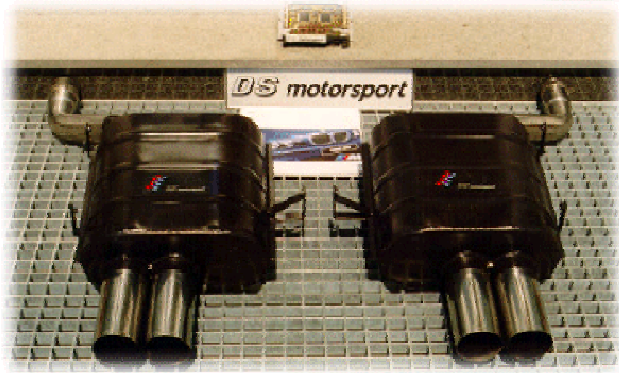

## **Motor**

Optimierung des DME-Kennfeldes inkl. Vmax mit Sportprogramm, Leistungszuwachs ca. 28 PS

**Leistungs**kit Zuwachs **ca. 35 PS/20 Nm** bestehend aus Spezialauspuffanlage DS motorsport sowie Kennfeldoptimierung mit Vmax inkl. TÜV